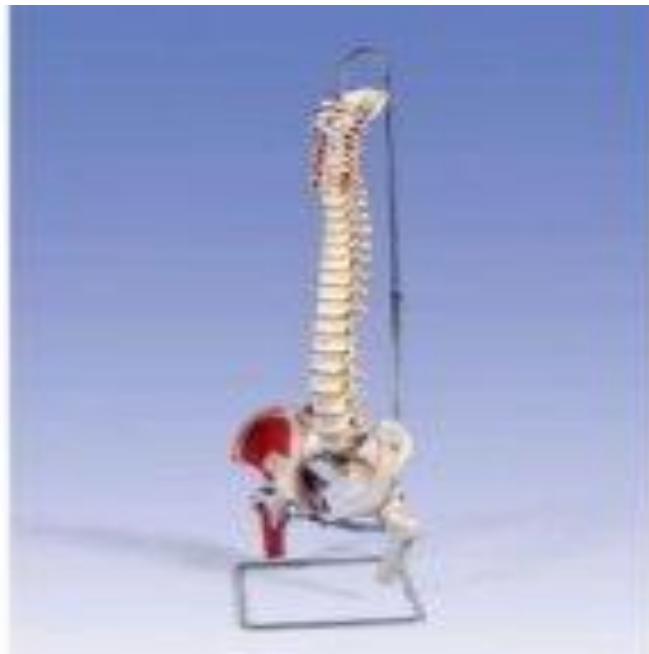

Anatomical Model of Painted Classic Flexible Spine

مولاژ آموزشی آناتومی ستون فقرات انعطاف پذیر

- ❖ این مولاژ بر روی پایه قرار گرفته است و دارای ستون های رنگی جهت تسهیل در یادگیری می باشد
- ❖ با قابلیت ریشه های عضلانی (قرمز رنگ) ، استخوان ران و مهره های ستون فقرات، لگن کامل ، ستون فقرات کاملاً انعطاف پذیر نصب شده است ، دیسک L3 - L4 در ستون فقرات ، نمایش عصبی نخاعی ، شریان مهره های گردنی ، سرمفصل ران
- ❖ از جنس وینیل و قابل شستشو می باشد
- ❖ قابل استفاده در مراکز دانشگاهی و آموزشی
- ❖ ساخت کشور آلمان
- ❖ سال خرید : 1380
- ❖ تعداد : یک عدد